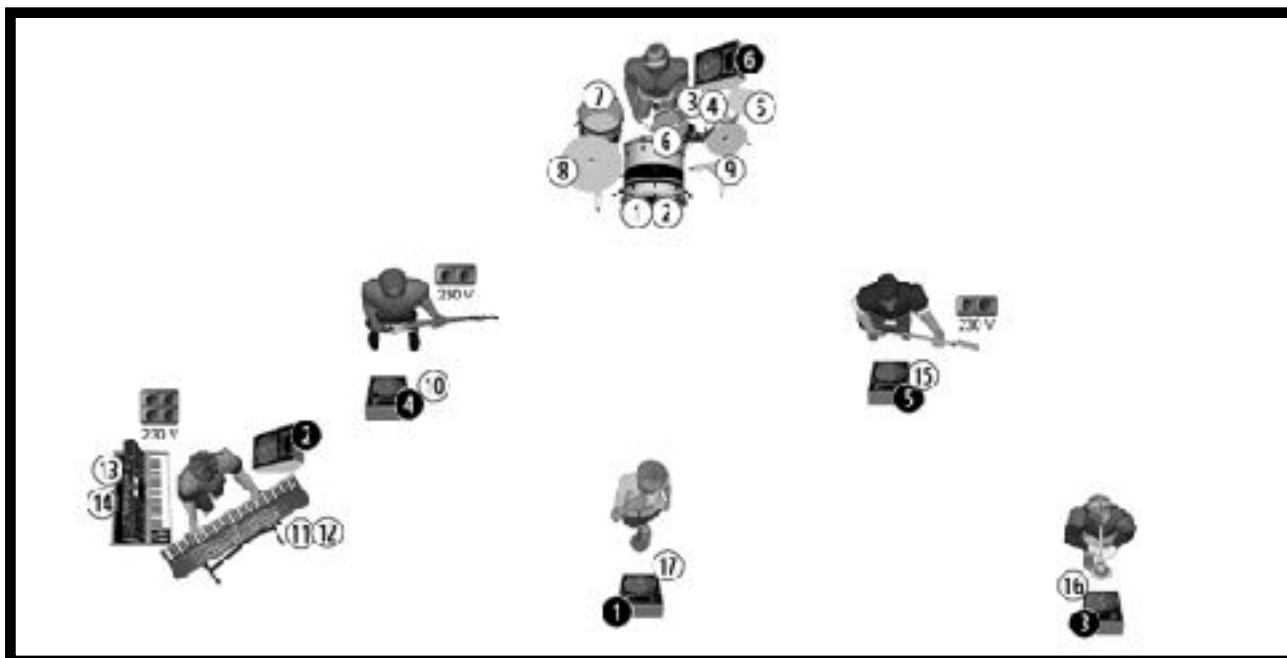

WIZZ US

FICHE TECHNIQUE MÀJ: MAI 2017

Contacts:

Emma
0601630417
emmafettomi@gmail.com

Gary
0683958441
gary.haguenauer@gmail.com

Plan de Scène:

Output Patch:

Output Patch	Retour
1	Voix
2	Clavier
3	Sax
4	Basse
5	Guitare
6	Drums

Input Patch:

Input Patch	Source	Micro Type
1	Kick in	BETA 91
2	Kick out	BETA 52
3	Snare top	SM57
4	Snare bot	SM57
5	Hi-Hat	AKG 451
6	Tom Aigu	AUDIX D2
7	Tom Basse	SM57
8	Overhead L	AKG 451
9	Overhead R	AKG 451
10	Basse	DI
11	Keys 1 L	DI
12	Keys 1 R	DI
13	Keys 2 L	DI
14	Keys 2 R	DI
15	Guitare	E906
16	Sax	BETA 98
17	Voix	BETA 58